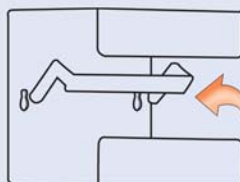

Handschuhspender "solo"

flexibel wie nie • vielseitig einsetzbar • individuell und kostengünstig

NEUHEIT

Der Handschuhspender "solo" kann quer mit der Öffnung nach rechts oder links an der Wand befestigt werden. Dank des einseitig angebrachten Bodenträgers lässt er sich problemlos auch hochkant montieren. Im Boden des Spenders befindet sich **eine Lasche die vom Anwender gebogen werden kann**, so können Kartons mit unterschiedlicher Höhe eingesteckt und immer sicher befestigt werden. Er leistet somit in jeder Lage beste Funktionalität bei gleichzeitig günstigem Preis-Leistungs-Verhältnis.

Handschuhspender passend zum Normschienen-Adapter

trio

fix

Normschienenadapter –
Zubehör für die Handschuhspender
fix und **trio**.

Mit dem **Normschienen-Adapter** lassen sich die **Handschuhspender fix und trio** einfach "ohne Werkzeug" an einer Normschiene 10 x 25 mm befestigen.

Montageanleitung

Den Adapter waagrecht auf der Innenseite des Handschuhspender **fix** oder **trio** durch die Schlüssellöcher schieben und einhaken.

Schritt 1

Schritt 2

fertig

Handschuhspender	Artikel-Nr.	Abmessungen in mm	Maximale Abmessungen (L x B x H) der Spenderkartons
fix 75	00952	250 x 135 x 80	ca. 250 mm x max. 132 mm x max. 75 mm
fix 90	00955	250 x 135 x 95	ca. 250 mm x max. 132 mm x max. 90 mm
trio	00953	258 x 392 x 96	max. 250 mm x ca. 130 mm x max. 90 mm
Adapter	00950	202 x 23 x 37	Adapter passend für Normschienen 10 x 25 mm